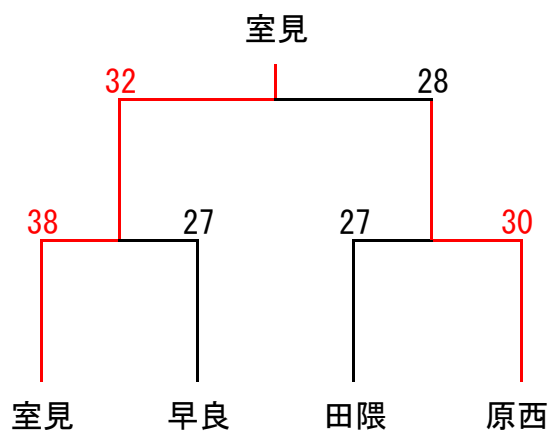

平成28年度 早良区1部2部振り分け戦組合せ

【男子】

4月23日(土):早良小学校

4月24日(日):田隈小学校

【1部枠決定戦】

4月29日(金・祝):室見小学校

平成28年度 早良区夏季リーグ 男子1部2部構成

1部	有住	飯原	賀茂	百道	室見		
2部	早良	小田部	田隈	西新	野芥	原	原西