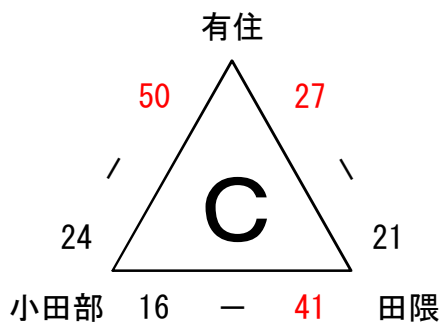

平成28年度 早良区1部2部振り分け戦組合せ

【男子】

4月23日(土):早良小学校

4月24日(日):田隈小学校

【1部枠決定戦】

4月29日(金・祝):室見小学校

平成28年度 早良区夏季リーグ 男子1部2部構成

1部	有住	飯原	賀茂	百道	室見		
2部	早良	小田部	田隈	西新	野芥	原	原西