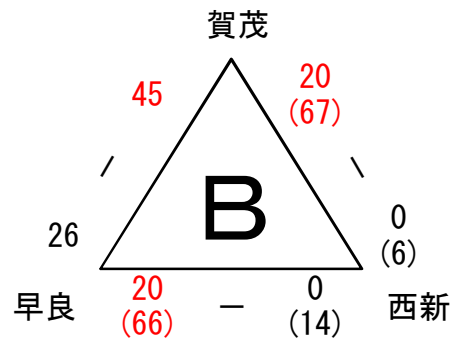

平成28年度 早良区1部2部振り分け戦組合せ

【男子】

4月23日(土):早良小学校

4月24日(日):田隈小学校

【1部枠決定戦】

4月29日(金・祝):室見小学校

平成28年度 早良区夏季リーグ 男子1部2部構成

1部	有住	飯原	賀茂	百道	室見		
2部	早良	小田部	田隈	西新	野芥	原	原西