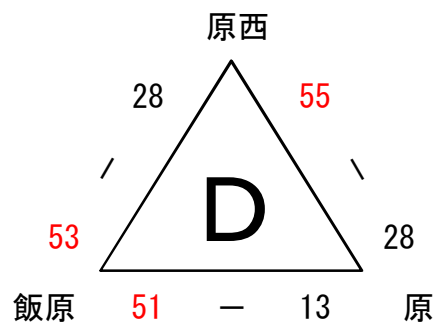

平成28年度 早良区1部2部振り分け戦組合せ

【男子】

4月23日(土):早良小学校

4月24日(日):田隈小学校

【1部枠決定戦】

4月29日(金・祝):室見小学校

平成28年度 早良区夏季リーグ 男子1部2部構成

1部	有住	飯原	賀茂	百道	室見		
2部	早良	小田部	田隈	西新	野芥	原	原西