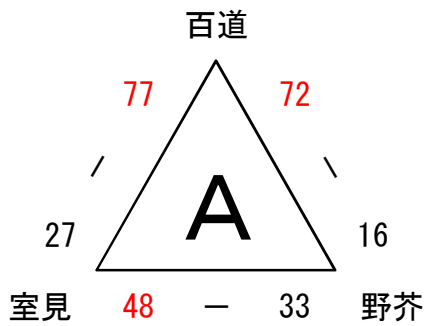

平成28年度 早良区1部2部振り分け戦組合せ

【男子】

4月23日(土):早良小学校

4月24日(日):田隈小学校

【1部枠決定戦】

4月29日(金・祝):室見小学校

平成28年度 早良区夏季リーグ 男子1部2部構成

1部	有住	飯原	賀茂	百道	室見		
2部	早良	小田部	田隈	西新	野芥	原	原西