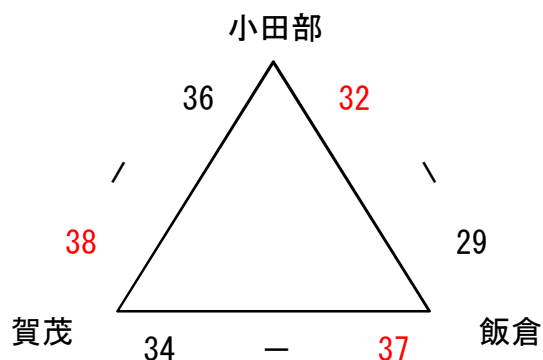

平成28年度 早良区1部2部振り分け戦組合せ

【女子】

4月24日(日):野芥小学校

4月24日(日):早良小学校

【1部枠決定戦】

4月29日(金・祝):室見小学校

平成28年度 早良区夏季リーグ 女子1部2部構成

1部	入部	早良	野芥	飯倉	小田部
2部	賀茂	田隈	原西	室見	百道