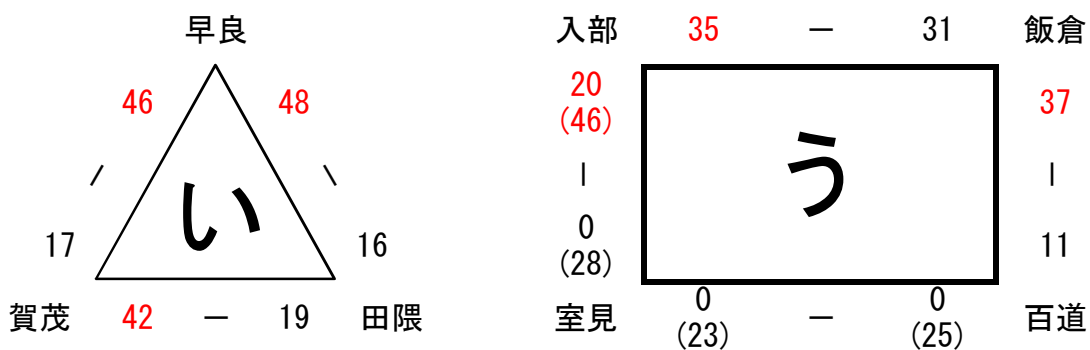

平成28年度 早良区1部2部振り分け戦組合せ

【女子】

4月24日(日):野芥小学校

4月24日(日):早良小学校

【1部枠決定戦】

4月29日(金・祝):室見小学校

平成28年度 早良区夏季リーグ 女子1部2部構成

1部	入部	早良	野芥	飯倉	小田部
2部	賀茂	田隈	原西	室見	百道