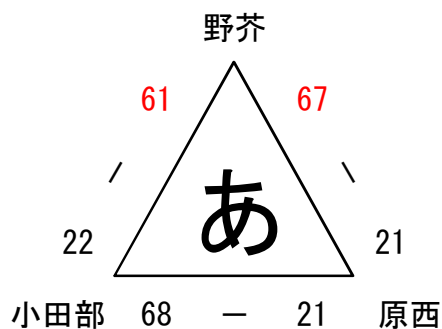

平成28年度 早良区1部2部振り分け戦組合せ

【女子】

4月24日(日):野芥小学校

4月24日(日):早良小学校

【1部枠決定戦】

4月29日(金・祝):室見小学校

平成28年度 早良区夏季リーグ 女子1部2部構成

1部	入部	早良	野芥	飯倉	小田部
2部	賀茂	田隈	原西	室見	百道