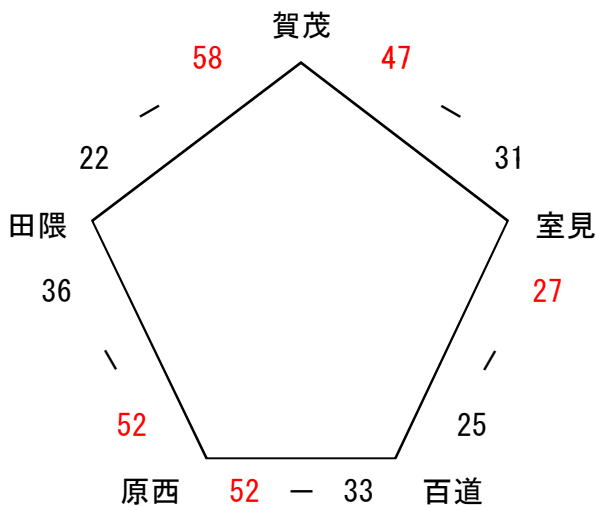

平成28年度 早良区夏季リーグ組合せ【女子】

【1部】

【5月29日(日)：早良小学校，6月19日(日)：田隈小学校，6月26日(日)：飯倉小学校】

【2部】

【5月29日(日)：百道小学校】

【6月19日(日)：田隈小学校】

【平成28年度 夏季リーグ 入替戦】

小田部 32 - 41 賀茂

飯倉 33 - 40 原西

【平成28年度 夏季リーグ 順位】

1部	野芥	早良	入部	賀茂	原西
2部	飯倉	小田部	室見	田隈	百道