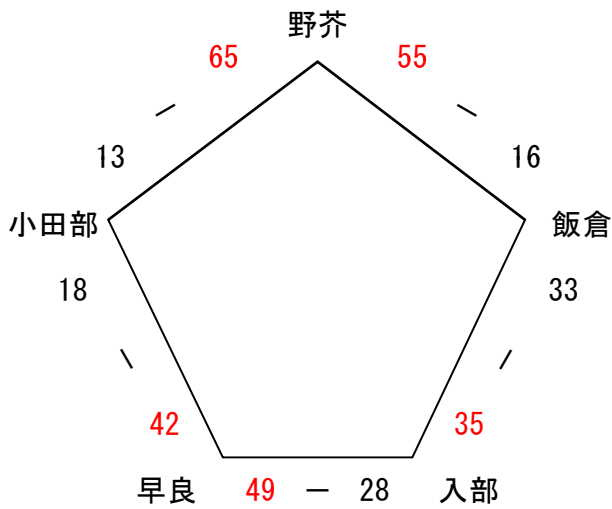

平成28年度 早良区夏季リーグ組合せ【女子】

【1部】

【5月29日(日)：早良小学校，6月19日(日)：田隈小学校，6月26日(日)：飯倉小学校】

【2部】

【5月29日(日)：百道小学校】