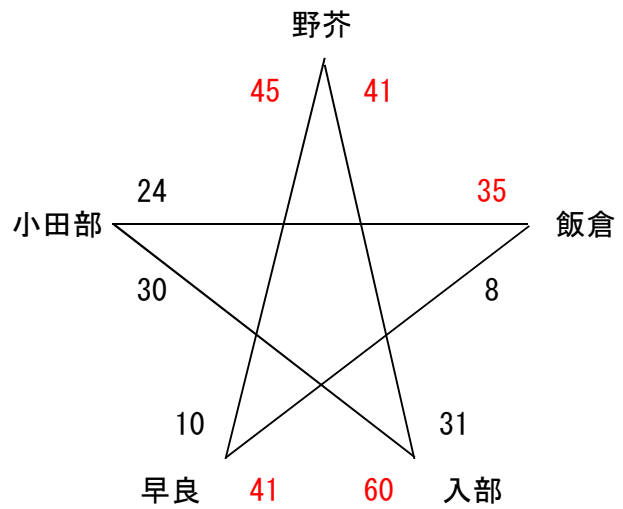

平成28年度 早良区夏季リーグ組合せ【女子】

【1部】

【5月29日(日)：早良小学校，6月19日(日)：田隈小学校，6月26日(日)：飯倉小学校】

【2部】

【5月29日(日)：百道小学校】