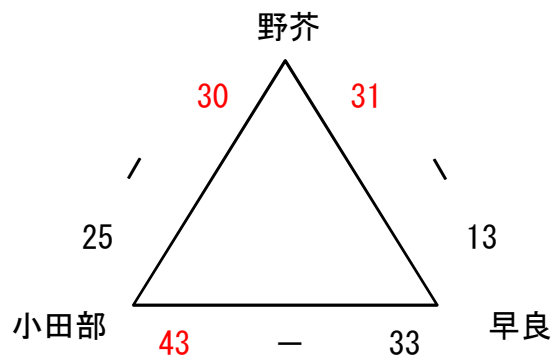

平成29年度 早良区1部2部振り分け戦結果

【女子】

4月30日(日): 飯倉小学校

4月30日(日): 早良小学校

【1部枠決定戦】

5月7日(日): 早良小学校

平成29年度 早良区夏季リーグ 女子1部2部構成

1部	飯倉	小田部	田隈	野芥	原西		
2部	入部	賀茂	早良	室見	百道		