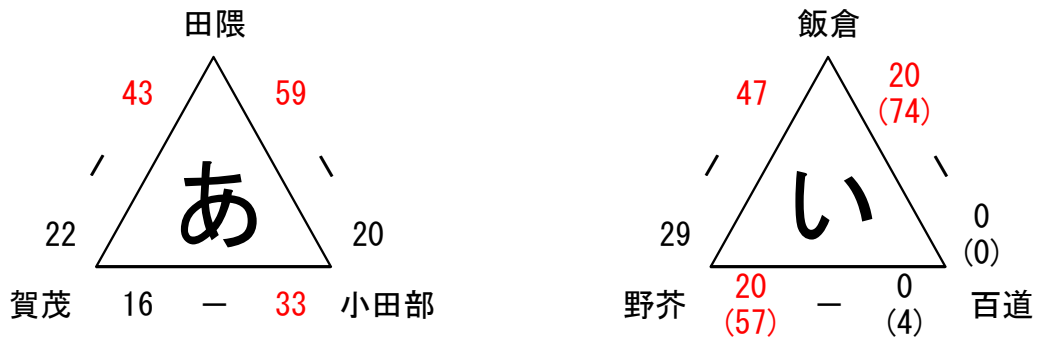

平成29年度 早良区1部2部振り分け戦結果

【女子】

4月30日(日): 飯倉小学校

4月30日(日): 早良小学校

【1部枠決定戦】

5月7日(日): 早良小学校

平成29年度 早良区夏季リーグ 女子1部2部構成

1部	飯倉	小田部	田隈	野芥	原西		
2部	入部	賀茂	早良	室見	百道		