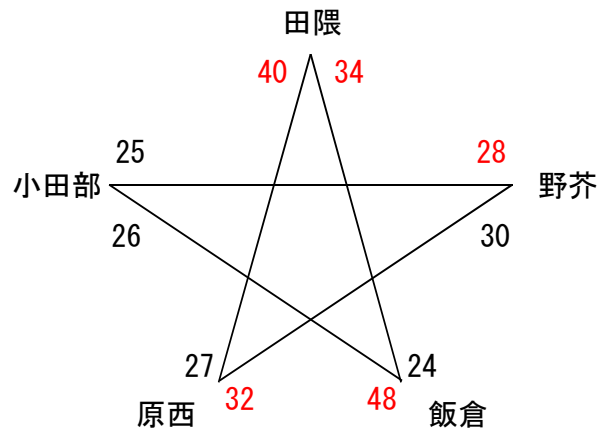

平成29年度 早良区夏季リーグ (女子)

【1部】

【6月4日(日)：飯倉小学校】

【6月18日(日)：有住小学校】

【2部】

【6月4日(日)：入部小学校】

【6月25日(日)：入部小学校】

【平成29年度 夏季リーグ 順位】

1部	田隈	飯倉	原西	野芥	小田部
2部	早良	賀茂	入部	室見	百道

【平成29年度 夏季リーグ 入替戦】

野芥	—	賀茂
----	---	----

小田部	—	早良
-----	---	----