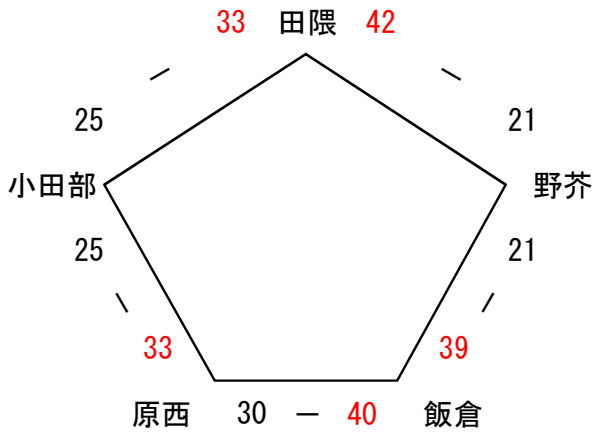

平成29年度 早良区夏季リーグ (女子)

【1部】

【6月4日(日)：飯倉小学校】