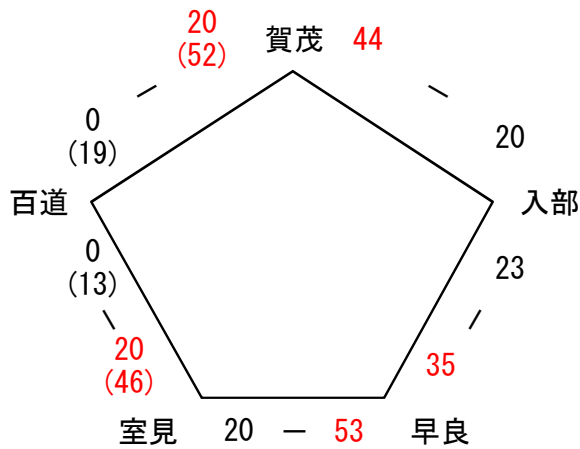

【2部】

【6月4日(日)：入部小学校】