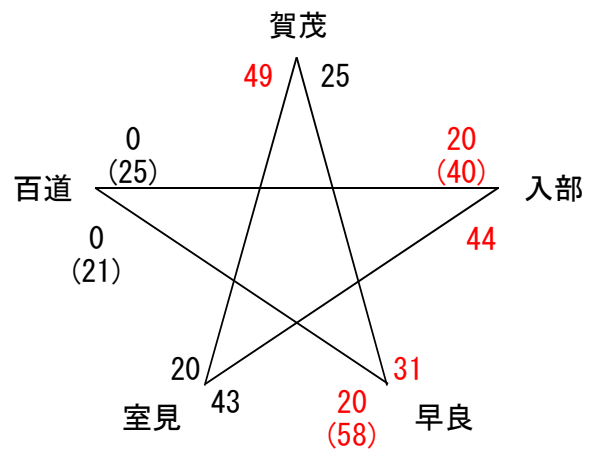

平成29年度 早良区夏季リーグ (女子)

【1部】

【6月4日(日)：飯倉小学校】

【6月18日(日)：有住小学校】

【2部】

【6月4日(日)：入部小学校】

【6月25日(日)：入部小学校】

【平成29年度 夏季リーグ 順位】

1部	田隈	飯倉	原西	野芥	小田部
2部	早良	賀茂	入部	室見	百道

【平成29年度 夏季リーグ 入替戦】

野芥	—	賀茂
----	---	----

小田部	—	早良
-----	---	----