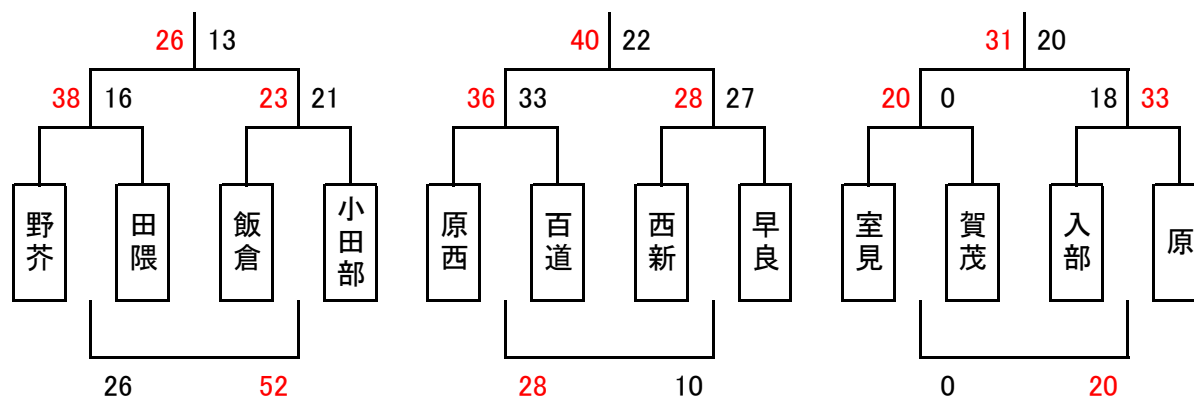

# 早良区 WINTER CUP 2013(女子)

【1月19日(土)】

入部小学校

百道

【1月20日(日)】

中村三陽高校

小田部

【2月3日(日)】 会場: 講倫館高校

1位	野芥
2位	飯倉
3位	小田部
4位	田隈

5位	原西
6位	西新
7位	百道
8位	早良

9位	室見
10位	原
11位	入部
12位	賀茂